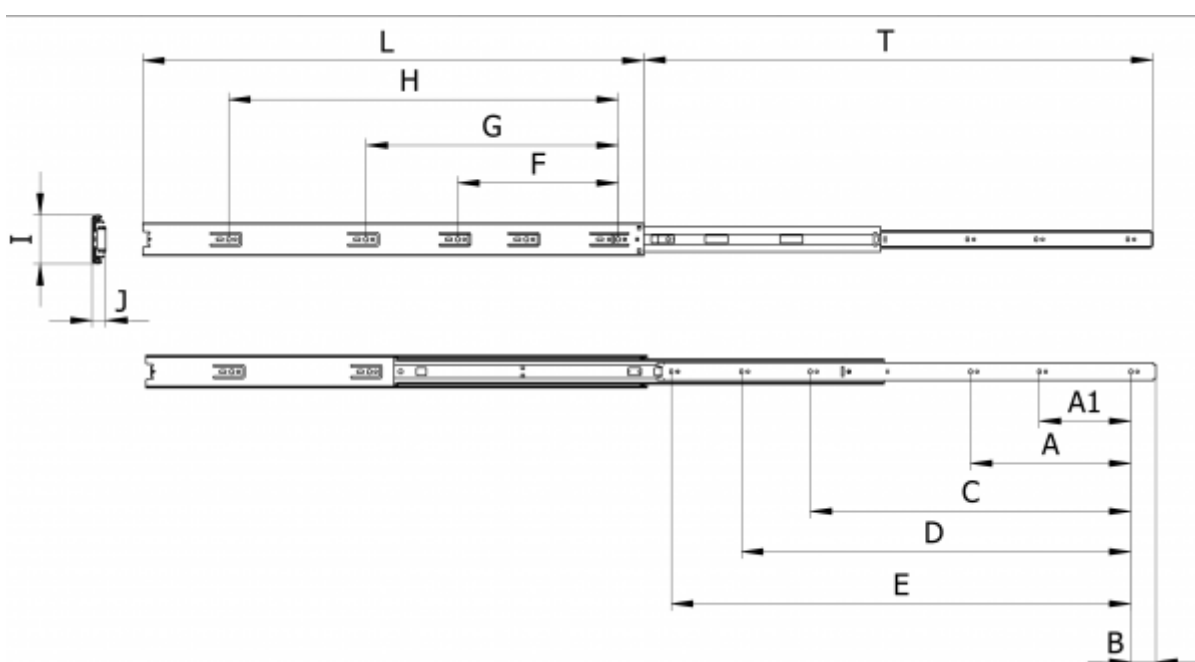

Varenummer: 11134039

Beskrivelse: Thomas Regout skuffeskinne 11134039 4608, 3led
indb.mål 600 mm / bæreevne 40 kg / udtræk 610 mm

Mål

A1	= 128	H = 480
B	= 35	I = 45.4
Bæreevne	= 40	J = 12.7
C	= 416	L = 600
D	= -	T = 610
E	= 542	
F	= 224	
G	= 352	